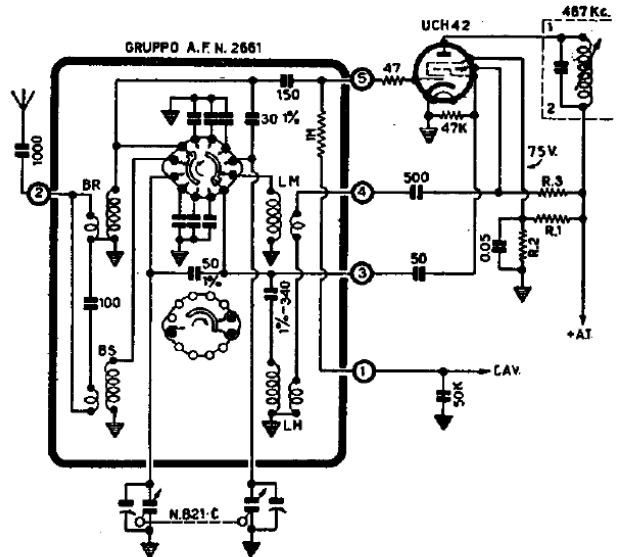

NUMERI DI CATALOGO - DATI TECNICI - ESEMPI DI IMPIEGO

Cat. N.	Convertitrice	Cond. Var.	Gamme d'onda in metri (zone)					
			Bandas - metros					
2661	UCH42 (*)	821/C	19	25	31	49	190 ÷ 580	—
2661 F	UCH42 (*)	821/C	19	25	31	49	190 ÷ 580	Fono
2662	6BE6 (1)	821/C	19	25	31	49	190 ÷ 580	—
2662 F	6BE6 (1)	821/C	19	25	31	49	190 ÷ 580	Fono

(1) Anche per valvole 12BE6.  
 (1) También para las valvulas 12BE6.

(\*) Anche per valvole ECH42.  
 (\*) También para las valvulas ECH42.