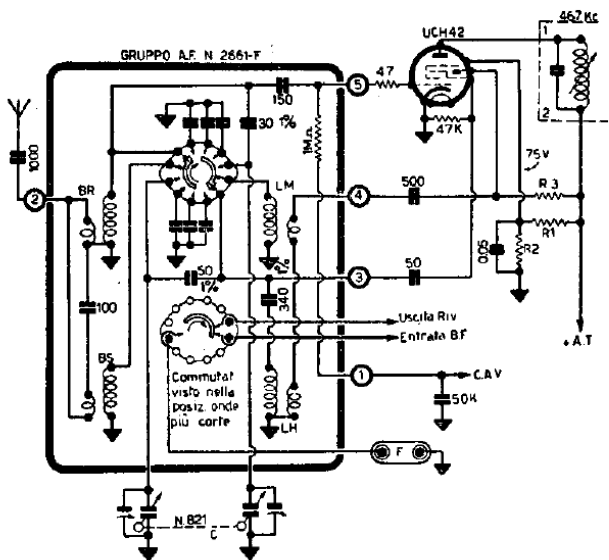

NUMERI DI CATALOGO - DATI TECNICI - ESEMPI DI IMPIEGO

Cat. N.	Convertitrice	Cond. Var.	Gamme d'onda in metri (zone)					
			Bandas - metros					
2661	UCH42 (*)	821/C	19	25	31	49	190 ÷ 580	—
2661 F	UCH42 (*)	821/C	19	25	31	49	190 ÷ 580	Fono
2662	6BE6 (1)	821/C	19	25	31	49	190 ÷ 580	—
2662 F	6BE6 (1)	821/C	19	25	31	49	190 ÷ 580	Fono

(1) Anche per valvole 12BE6.  
 (1) También para las valvulas 12BE6.

(\*) Anche per valvole ECH42.  
 (\*) También para las valvulas ECH42.