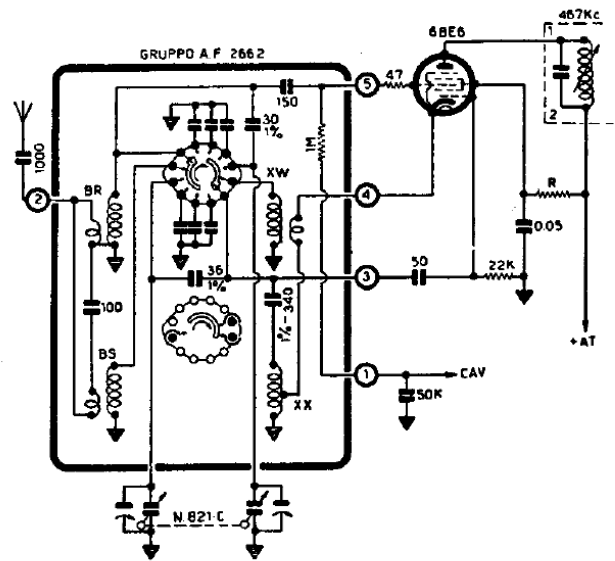

NUMERI DI CATALOGO - DATI TECNICI - ESEMPI DI IMPIEGO

Cat. N.	Convertitrice	Cond. Var.	Gamme d'onda in metri (zone)					
			Bandas - metros					
2661	UCH42 (*)	821/C	19	25	31	49	190 ÷ 580	—
2661 F	UCH42 (*)	821/C	19	25	31	49	190 ÷ 580	Fono
2662	6BE6 (1)	821/C	19	25	31	49	190 ÷ 580	—
2662 F	6BE6 (1)	821/C	19	25	31	49	190 ÷ 580	Fono

(1) Anche per valvole 12BE6.  
 (1) También para las valvulas 12BE6.

(\*) Anche per valvole ECH42.  
 (\*) También para las valvulas ECH42.