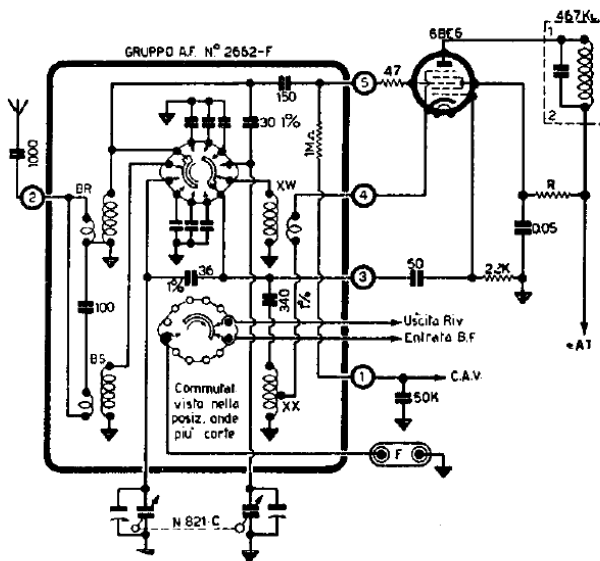

NUMERI DI CATALOGO - DATI TECNICI - ESEMPI DI IMPIEGO

Cat. N.	Convertitrice	Cond. Var.	Gamme d'onda in metri (zone)					
			Bandas - metros					
2661	UCH42 (*)	821/C	19	25	31	49	190 ÷ 580	—
2661 F	UCH42 (*)	821/C	19	25	31	49	190 ÷ 580	Fono
2662	6BE6 (1)	821/C	19	25	31	49	190 ÷ 580	—
2662 F	6BE6 (1)	821/C	19	25	31	49	190 ÷ 580	Fono

(1) Anche per valvole 12BE6.  
 (1) También para las valvulas 12BE6.

(\*) Anche per valvole ECH42.  
 (\*) También para las valvulas ECH42.